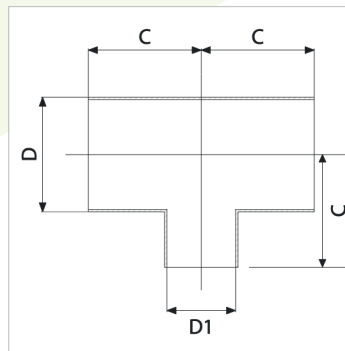

TEE LUCIDO RIDOTTO

DN	D	D1	C
32 - 25	34	28	55
40 - 25	40	28	60
40 - 32	40	34	60
50 - 25	52	28	70
50 - 32	52	34	70
50 - 40	52	40	70
65 - 40	70	40	80
65 - 50	70	52	80
80 - 50	85	52	90
100 - 65	101,6	70	100
100 - 80	101,6	85	100